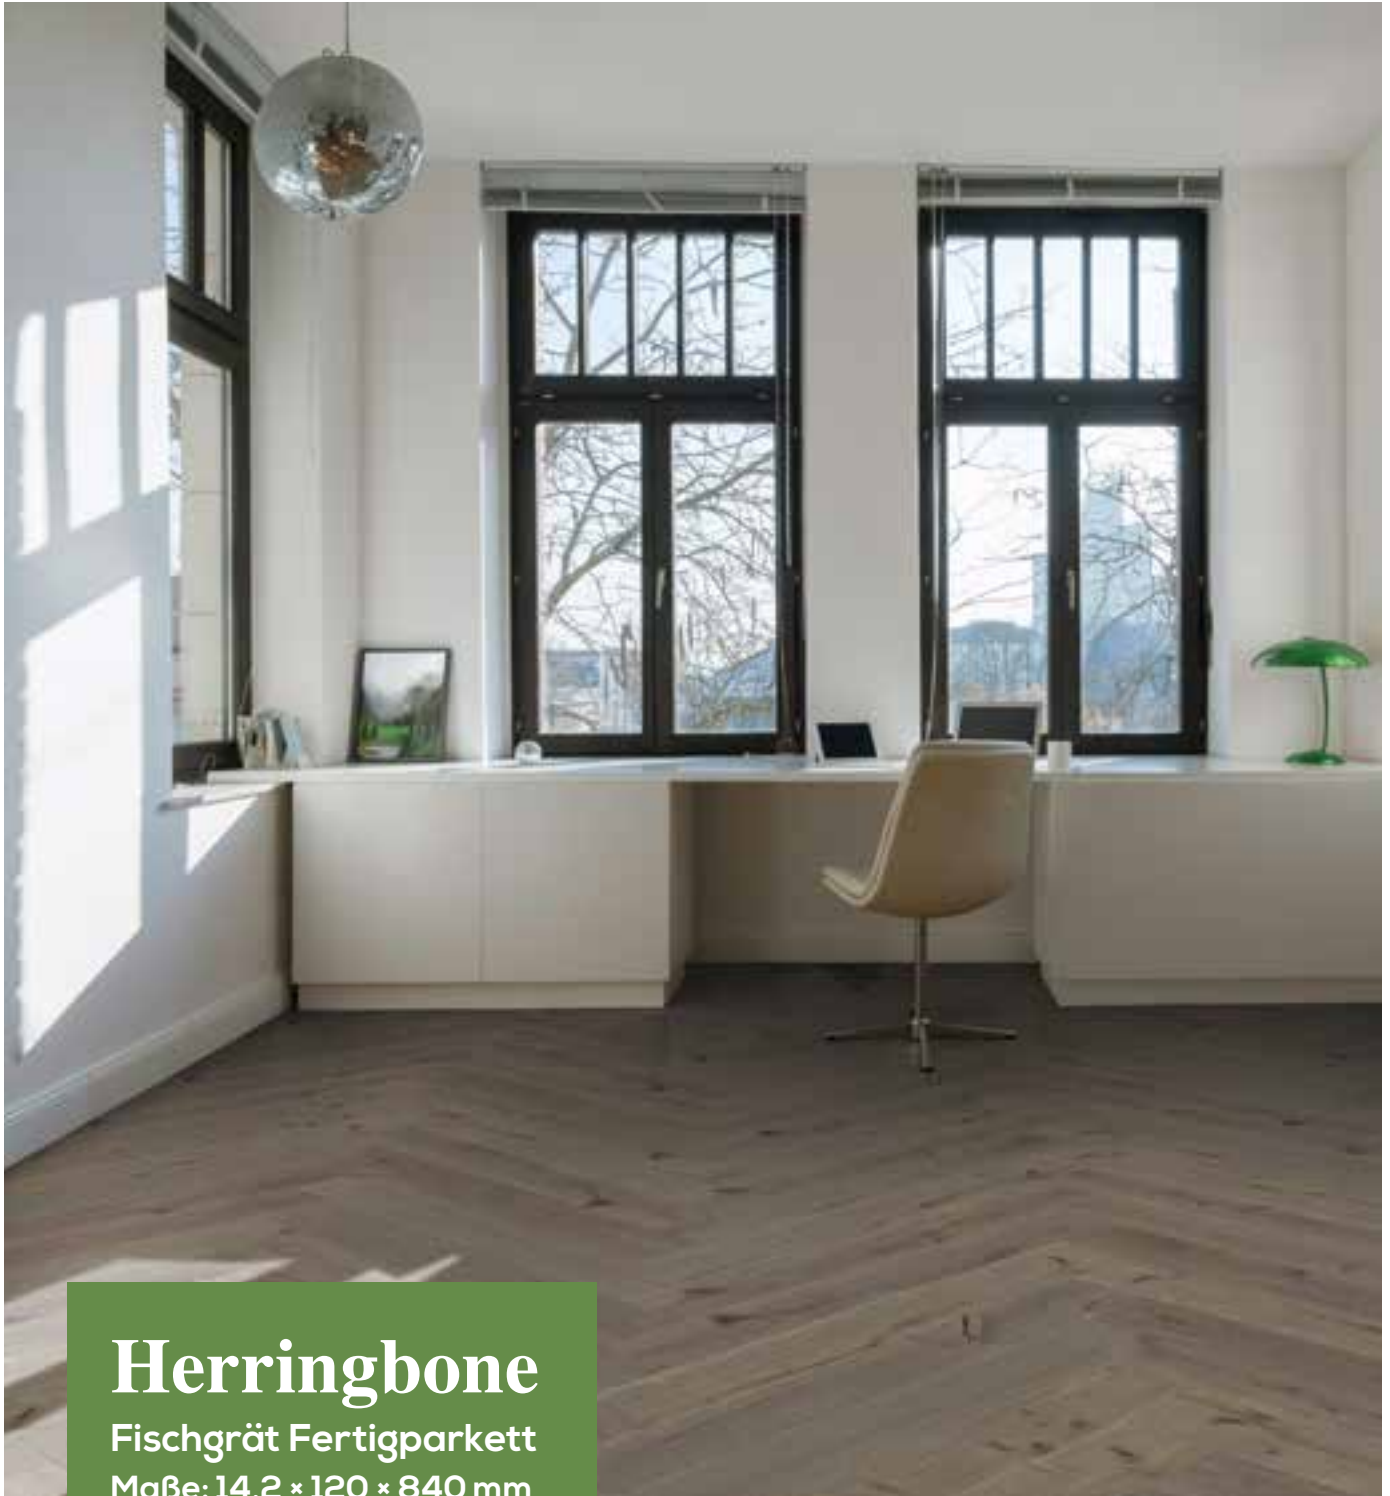

## Herringbone

Fischgrät Fertigparkett

Maße: 14,2 x 120 x 840 mm

**D**as Herringbone Parkett von Woodline Parquetry ist ein besonders schöner Boden für große Flächen. Dort kann sich die Eleganz des Fischgrät-Musters perfekt entfalten. Die XL Eichen-Stäbe sind mit ihrer Breite von 120 mm und einer Länge von 840 mm extra groß und in Kombination mit den handbearbeiteten Oberflächen entsteht eine einzigartige Optik und Haptik. Einer großzügigen Wohngestaltung verleiht dieser Boden die passende Ausstrahlung.

**T**he Herringbone Parquet by Woodline Parquetry is an extraordinary beautiful floor for wide rooms. In large places, the elegance of the herringbone pattern can unfold its true potential. The single oak boards are exceptionally large with a width of 120 mm and a length of 840 mm. These dimensions combined with the handmade surfaces create an unique look and feel. There are no limits for a generous interior design with the great vibrancy of this floorboards.